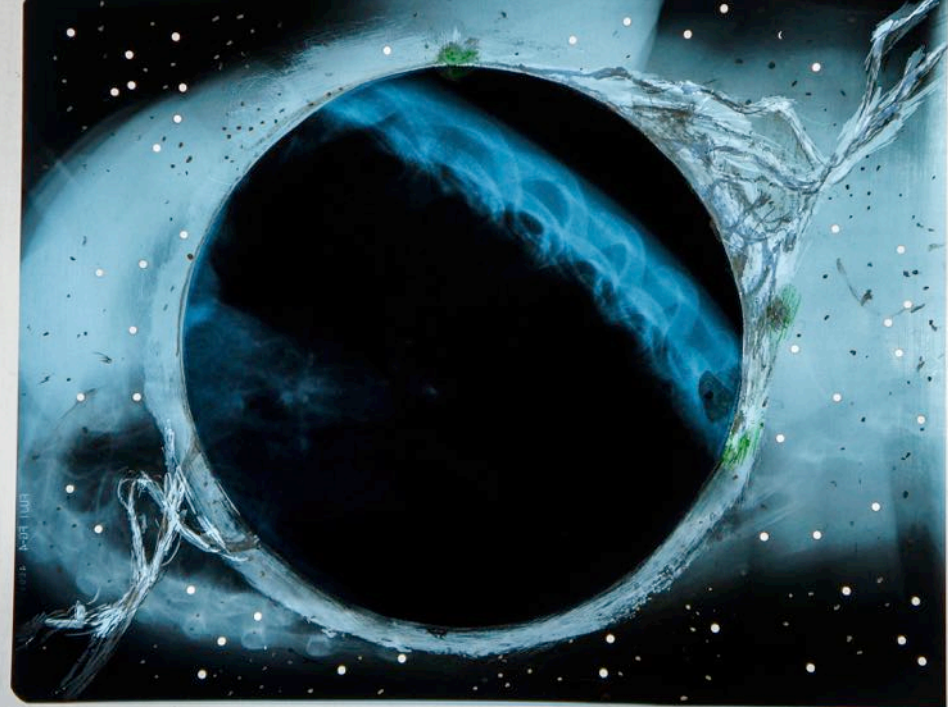

Strukturen des Lebens

Emmy Rindtorff

22.10. - 09.11.2014

Zusätzlich zur Turmbeleuchtung haben wir uns während „RE leuchtet 2014“ mit einer Ausstellung in der Christuskirche auch thematisch positioniert. „Strukturen des Lebens“ - so der Titel der Ausstellung mit Werken von Emmy Rindtorff. Sämtliche Arbeiten hat die Recklinghäuser Künstlerin aus Röntgenaufnahmen hergestellt und besonders ausgeleuchtet. In der Zeit der Ausstellung fand ein umfangreiches Begleitprogramm statt, in dem die unterschiedlichen Werke der Ausstellung jeweils im Mittelpunkt standen. Die Ausstellung und das Begleitprogramm haben weit mehr als 1000 Menschen besucht.